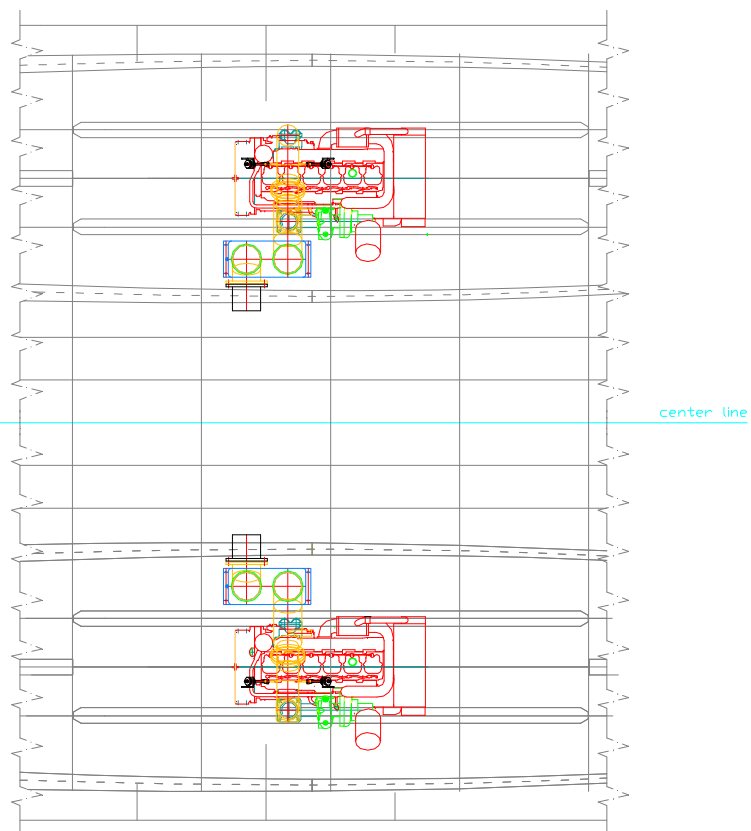

ORD. 06  
(GUARDANDO VERSO POPPA)

Data	Descrizione modifica		
<div style="display: flex; justify-content: space-between; align-items: center;"> <div style="text-align: center;"> <p><b>SILENCERMARINE</b></p> <p>MARINE EXHAUST CONCEPT</p> </div> <div style="font-size: small;"> <p>VIA TRIESTE 1 - C 31057 SILEA (TV)</p> <p>TEL. +39 0422 360199 FAX +39 0422 362145</p> <p>WWW.SILENCERMARINE.COM</p> </div> <div style="text-align: right;">  </div> </div>			
<p>Descrizione: CATAMARANO 17 M.-MOTORE MAN D2866-296KW 1° SCHEMA IMPIANTO SILENCERMARINE</p>			
Formato:	Scala:	Nr. Dis. ***** rev. 00	Data: 26/09/11
Art.:	Dis.:		
<p>E' vietata la riproduzione anche parziale di questo disegno nonchè la sua cessione a terzi</p>			